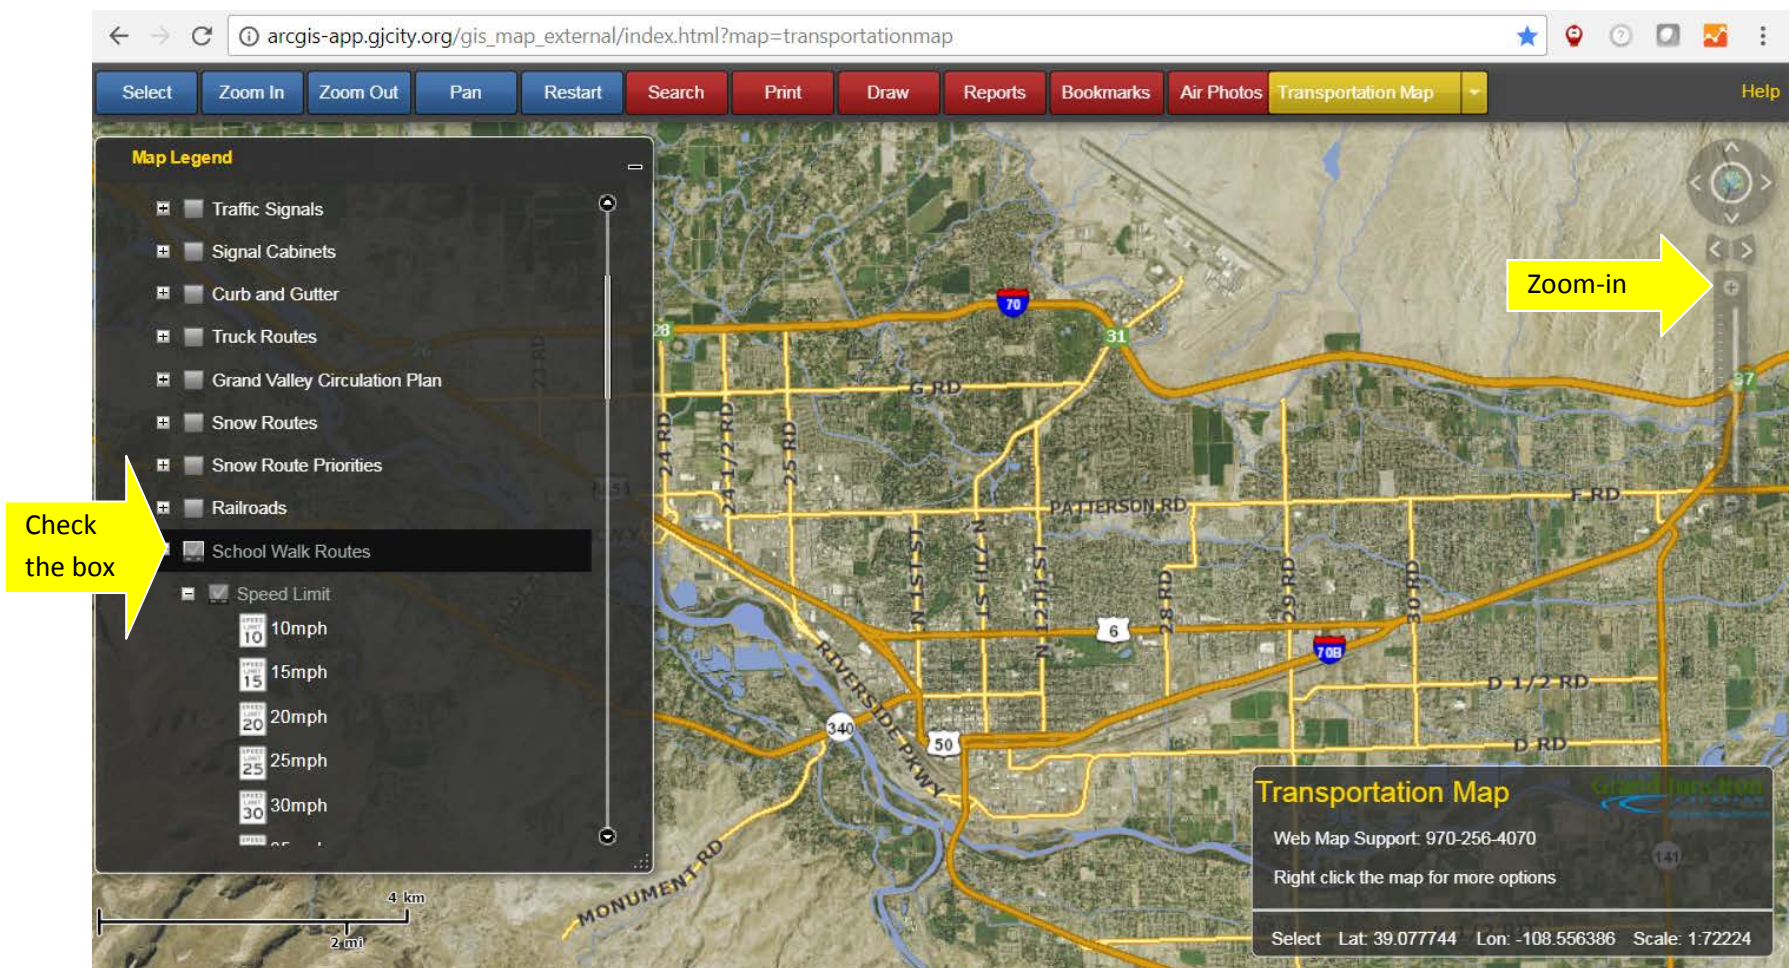

To view the School Walk Routes, scroll down the Map Legend on the left side of the screen to “School Walk Routes” and click that box (see screen shot below). Zoom-in using the “+” button on the top right of your screen.

Para ver las rutas a pie de escuela, desplácese hacia abajo de la leyenda del mapa en el lado izquierdo de la pantalla para "Rutas a pie de escuela" y haga clic en la caja (véase la pantalla disparó a continuación). Zoom-in utilizando el botón "+" en la parte superior derecha de tu pantalla.

As you zoom-in, the School Walk Routes will appear as green, orange, yellow, and red lines (see screen shot below). These colors correspond to the definitions outlined in the map summary. Click and drag on the screen to find your school area.
Que zoom-in, las rutas de a pie de la escuela aparece como líneas verdes, naranjas, amarillo y rojas (ver pantalla tiro abajo). Estos colores corresponden a las definiciones descritas en el mapa Resumen. Haga clic y arrastre en la pantalla para encontrar el área de la escuela.